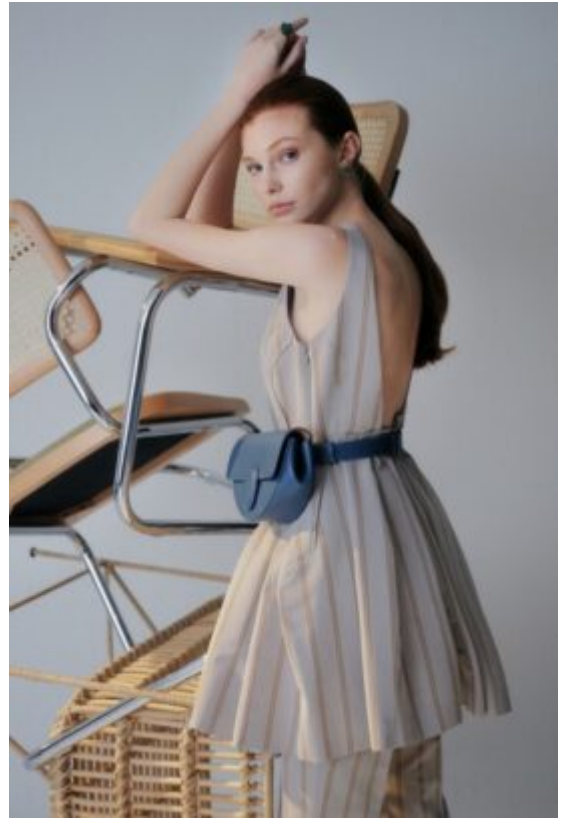

TRUE MODELS

Daria Milko

174 | 80 / 58 / 87 / 39 | Red / Blue