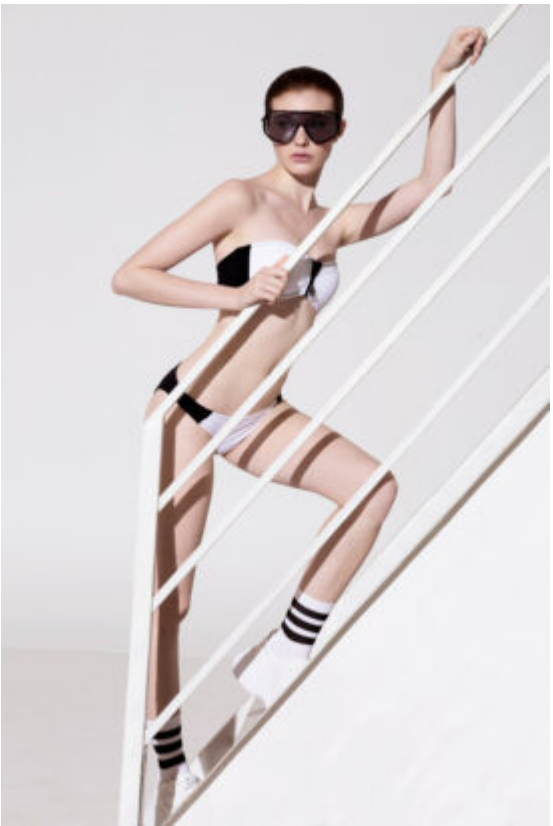

TRUE MODELS

Daria Milko

174 | 80 / 58 / 87 / 39 | Red / Blue

TRUE MODELS

ELLE СТИЛЬ

ГЛАВНЫЕ ТРЕНДЫ СЕЗОНА-МОДНЫЕ ТЕМЫ-ОБЗОРЫ-ИДЕИ

Daria Milko

174 | 80 / 58 / 87 / 39 | Red / Blue

TRUE MODELS

Daria Milko

174 | 80 / 58 / 87 / 39 | Red / Blue

TRUE MODELS

Daria Milko

174 | 80 / 58 / 87 / 39 | Red / Blue

TRUE MODELS

Daria Milko

174 | 80 / 58 / 87 / 39 | Red / Blue

TRUE MODELS

Daria Milko

174 | 80 / 58 / 87 / 39 | Red / Blue

TRUE MODELS

Daria Milko

174 | 80 / 58 / 87 / 39 | Red / Blue

TRUE MODELS